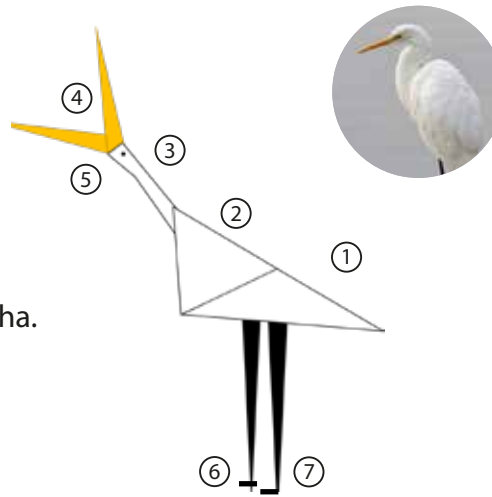

PANAMÁ VIEJO

EL VALOR DE SU **MANGLAR**

1. **PINTA** el mangle y su entorno
2. **RECORTA** las piezas.
3. **DOBLA** las piezas por la línea gris de puntos.
4. **OBSERVA** la presentación del croquis del ave a tu derecha.
5. **PEGA** las zonas grises siguiendo el orden de las letras.

Un ave muy común en el manglar de Panamá Viejo es la **garza, garceta grande o garza patinegra**, es un ave diurna. Es de color blanco, el pico es amarillo y las patas negras. Suele estarse quieta por un buen rato buscando alimento.